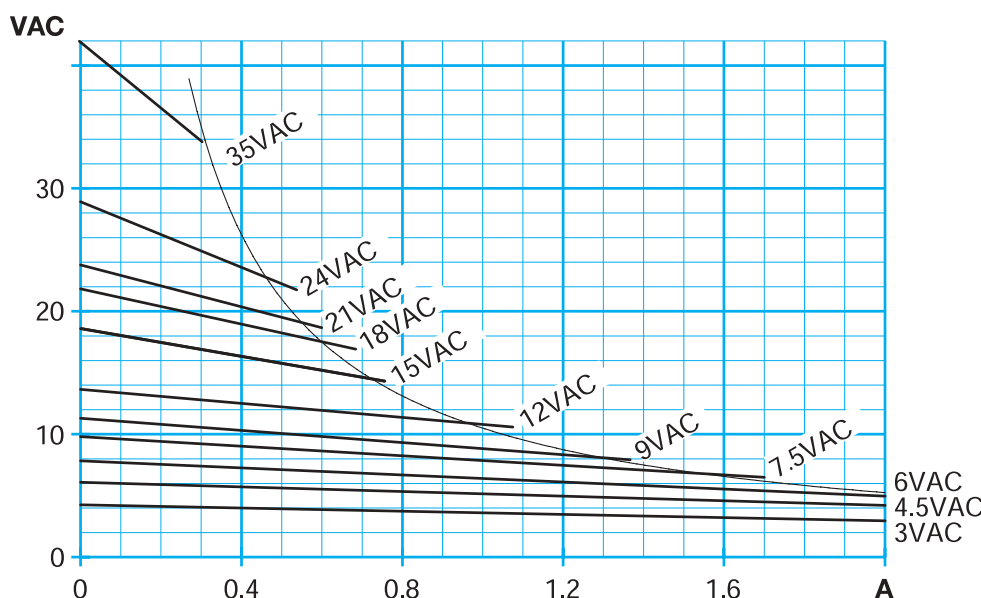

<b>Tekniske data</b>	<b>Technical specifications</b>	
Inngangsspenning:	Input voltage:	230 VAC +6/-10%, 50/60Hz
Utgangsspenning:	Output voltage:	3-35 VAC
Maks. utgangseffekt:	Max. output power:	10,5 VA
Isolasjonsklasse:	Insulation class:	II
Elektrisk sikkerhetsstandard:	Electrical safety standard:	EN 60742
EMC standarder	EMC standards	
• Emisjon:	• Emission:	EN 61000-6-3
• Immunitet:	• Immunity:	EN 61000-6-1
Utgangsterminaler	Output terminals	
• Sek. ledning med/uten plugg:	• Cord with/without plug:	Tilbehør / Accessories
Mål uten plugg (LxWxH):	Dimensions without plug (LxWxH):	95 x 51 x 57 mm
Vekt:	Weight:	390 g