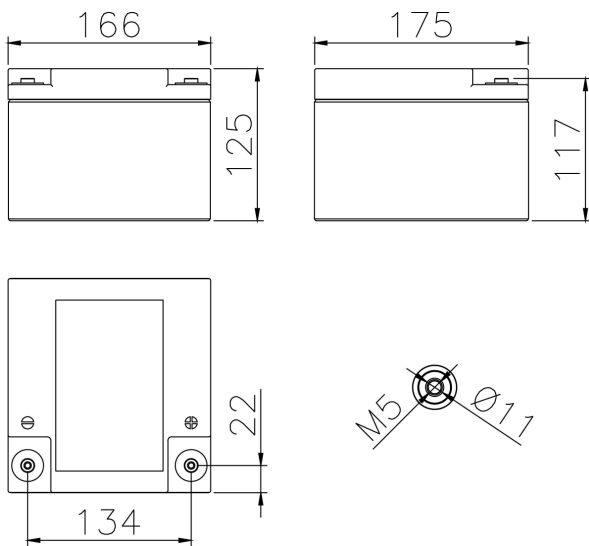

TECHNICAL DATA

| | |
|--------------------|--------------------------|
| Voltage | 12.00 V |
| Performance | 27Ah C20 1.75V/cell 25°C |
| Float Voltage | 2.27V/cell at 20°C |
| Connection torque | 5 - 6 Nm |
| Max Charge Current | 6.75 A |
| Weight (Typical) | 8.8 KG |

Constant Power Discharge Table [W/cell] at 25°C

| V / cell | 5 min | 10 min | 15 min | 30 min | 45 min | 1 h | 2 h | 3 h | 4 h | 5 h | 6 h | 8 h | 10 h |
|-------------|-------|--------|--------|--------|--------|------|------|------|------|------|------|------|------|
| 1,60 | 154 | 111 | 86,2 | 54,8 | 40,6 | 32,6 | 18,5 | 13,3 | 10,5 | 8,80 | 7,51 | 5,92 | 4,89 |
| 1,65 | 149 | 108 | 84,8 | 54,1 | 40,1 | 32,2 | 18,4 | 13,3 | 10,5 | 8,77 | 7,49 | 5,91 | 4,88 |
| 1,67 | 146 | 107 | 84,1 | 53,7 | 39,8 | 32,0 | 18,3 | 13,2 | 10,5 | 8,75 | 7,47 | 5,89 | 4,87 |
| 1,70 | 141 | 104 | 83,0 | 53,1 | 39,3 | 31,6 | 18,2 | 13,1 | 10,4 | 8,71 | 7,44 | 5,87 | 4,85 |
| 1,75 | 134 | 102 | 81,7 | 52,5 | 38,8 | 31,3 | 18,0 | 13,0 | 10,3 | 8,59 | 7,35 | 5,81 | 4,81 |
| 1,80 | 124 | 96,2 | 77,7 | 50,1 | 37,4 | 30,1 | 17,5 | 12,7 | 10,1 | 8,45 | 7,20 | 5,66 | 4,67 |
| 1,85 | 102 | 78,9 | 64,7 | 42,5 | 32,3 | 26,2 | 15,7 | 11,7 | 9,32 | 7,85 | 6,69 | 5,28 | 4,35 |
| 1,90 | | | | | | | | | | | | | |