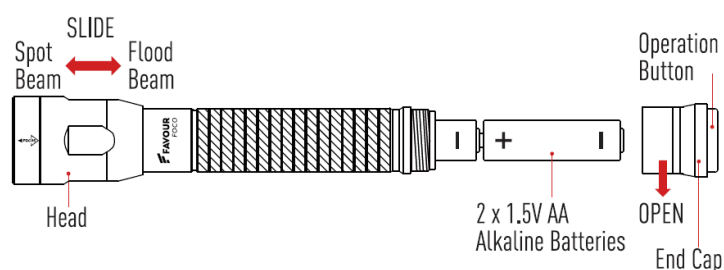

Světelný zdroj:

- 1 x XP-G2 Cree White LED

Příslušenství:

- poutko
- 2 x 1,5V AA Alkalická baterie

Rozměry a hmotnost:

- Ø 29mm x 157mm
- Váha 150g včetně baterií

Výměna baterií:

- Odšroubujte kryt baterií
- Vyjměte staré baterie a nahradte je novými
- Dodržte vyznačenou polaritu baterií
- Zašroubujte zpět kryt baterií