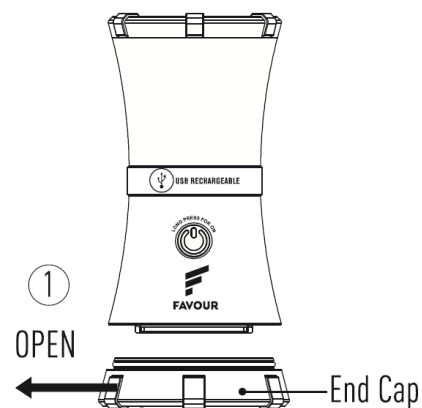

Příslušenství:

- karabina
- Micro USB kabel

Rozměry a hmotnost:

- Ø 66mm x 118mm
- Váha 148g

Upozornění:

- Dbejte ochrany očí, nedívejte se přímo do reflektoru zapnuté svítilny

ANSI						
VYSOKÝ	200 Lumenů	20cd	9m	7h	✓	✓
WITH	110 Lumeny	12cd	7m	13h	✓	✓
NÍZKÝ	20 Lumeny	2cd	3m	45h	✓	✓
SOS FLASHING *	NA	NA	NA	100h	✓	✓