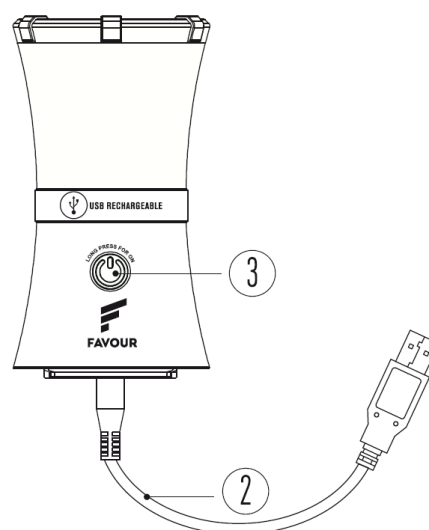

Příslušenství:

- karabina
- Micro USB kabel

Rozměry a hmotnost:

- Ø 66mm x 118mm
- Váha 148g

Upozornění:

- Dbejte ochrany očí, nedívejte se přímo do reflektoru zapnuté svítilny

ANSI						
VYSOKÝ	200 Lumenů	20cd	9m	7h	✓	✓
WITH	110 Lumeny	12cd	7m	13h	✓	✓
NÍZKÝ	20 Lumeny	2cd	3m	45h	✓	✓
SOS FLASHING *	NA	NA	NA	100h	✓	✓