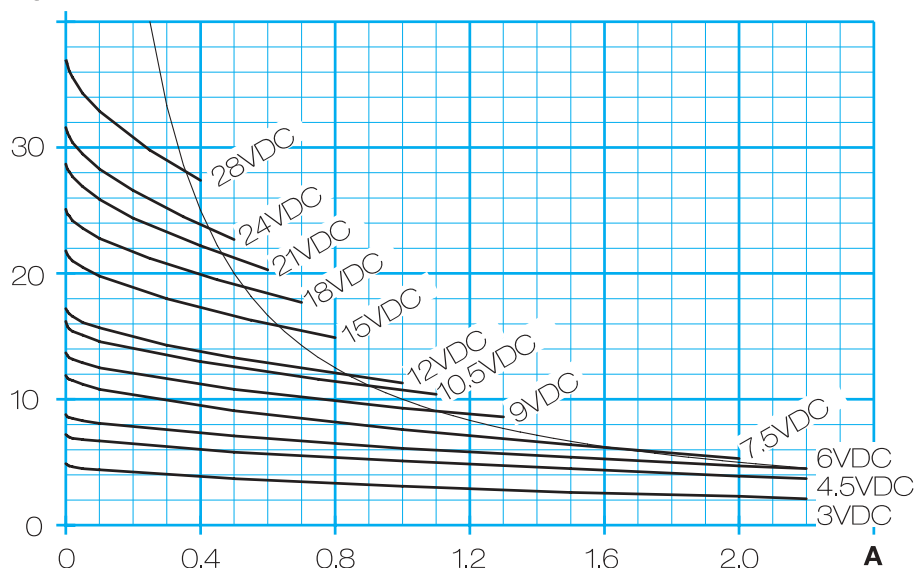

8711

Max. 10 W

AC/DC ADAPTERS - UNREGULATED

- Plugg-inn enhet
 - Faste utgangsspenninger
 - Termosikring i transformator
 - Standardversjonen leveres med brolikeretter og kondensator
 - Kan på forespørsel modifiseres til å tilfredstille medisinsk standard (EN 60601)
 - Utskiftbare plugger
- Plug-in unit
 - Fixed output voltages
 - Thermal fuse in transformer
 - Available as standard version with bridge rectifier and capacitor
 - Can upon request be modified to comply with the standard for electromedical equipment (EN 60601)
 - Exchangeable output plugs

Tekniske data	Technical specifications	
Inngangsspenning:	<i>Input voltage:</i>	230 VAC +6/-10%, 50/60Hz
Utgangsspenning:	<i>Output voltage:</i>	3-28 VDC
Maks. utgangseffekt:	<i>Max. output power:</i>	10 W
Isolasjonsklasse:	<i>Insulation class:</i>	II
Elektrisk sikkerhetsstandard:	<i>Electrical safety standard:</i>	EN 60065, EN 60950
EMC standarder	<i>EMC standards</i>	
• Emisjon:	• <i>Emission:</i>	EN 61000-6-3
• Immunitet:	• <i>Immunity:</i>	EN 61000-6-1
Utgangsterminaler	<i>Output terminals</i>	
• Sek. ledning med/uten plugg:	• <i>Cord with/without plug:</i>	Tilbehør / Accessories
Mål uten plugg (LxBxH):	<i>Dimensions without plug (LxWxH):</i>	100 x 51 x 63 mm
Vekt:	<i>Weight:</i>	450 g

VDC

Spenningsversjon (VDC) Voltage version (VDC)	Maks. effekt (W) Max. power (W)
3	6,0
4,5	7,0
6	8,0
7,5	8,5
9	10,0
10,5	10,0
12	10,0
15	10,0
18	10,0
21	10,0
24	10,0
28	10,0

19062006

www.mascot.no
sales@mascot.no
Phone: +47 69 36 43 00
Fax: +47 69 36 43 01