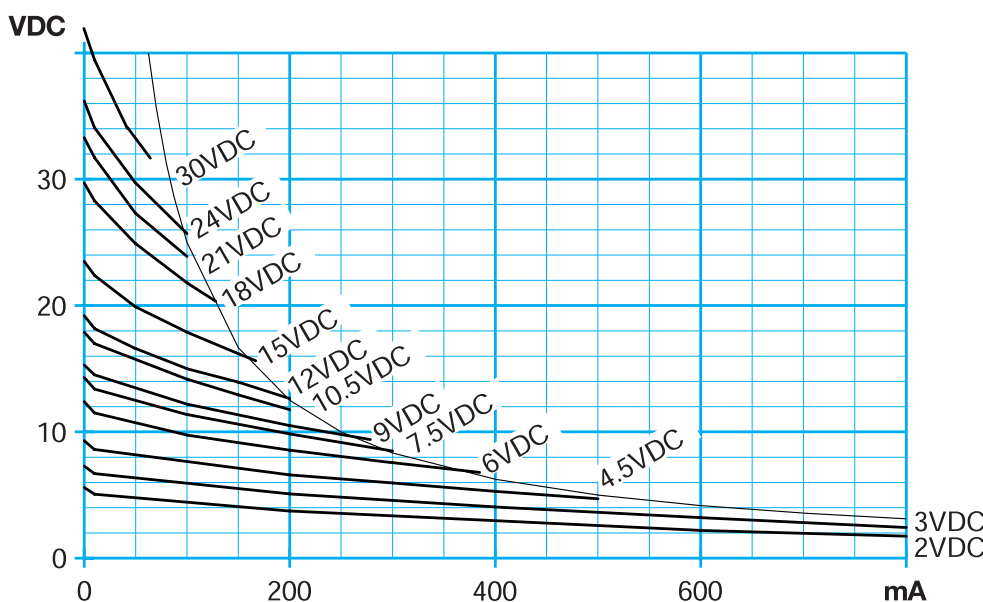

| Tekniske data | Technical specifications | |
|--------------------------------|----------------------------------|--------------------------|
| Inngangsspenning: | Input voltage: | 230 VAC +6/-10%, 50/60Hz |
| Utgangsspenning: | Output voltage: | 2-48 VDC |
| Maks. utgangseffekt: | Max. output power: | 2,5 W |
| Isolasjonsklasse: | Insulation class: | II |
| Elektrisk sikkerhetsstandard: | Electrical safety standard: | EN 60065, EN 60950 |
| EMC standarder | EMC standards | |
| • Emisjon: | • Emission: | EN 61000-6-3 |
| • Immunitet: | • Immunity: | EN 61000-6-1 |
| Utgangsterminaler | Output terminals | |
| • Sek. ledning med/uten plugg: | • Cord with/without plug: | Tilbehør / Accessories |
| Mål uten plugg (LxBxH): | Dimensions without plug (LxWxH): | 75 x 47 x 49 mm |
| Vekt: | Weight: | 220 g |

| Spenningsversjon (VDC) Voltage version (VDC) | Maks. effekt (W) Max. power (W) |
|---|------------------------------------|
| 2 | 1,2 |
| 3 | 1,5 |
| 4,5 | 2,0 |
| 6 | 2,5 |
| 7,5 | 2,5 |
| 9 | 2,5 |
| 10,5 | 2,5 |
| 12 | 2,5 |
| 15 | 2,5 |
| 18 | 2,5 |
| 21 | 2,5 |
| 24 | 2,5 |
| 30 | 2,5 |
| 48 * | 2,5 |